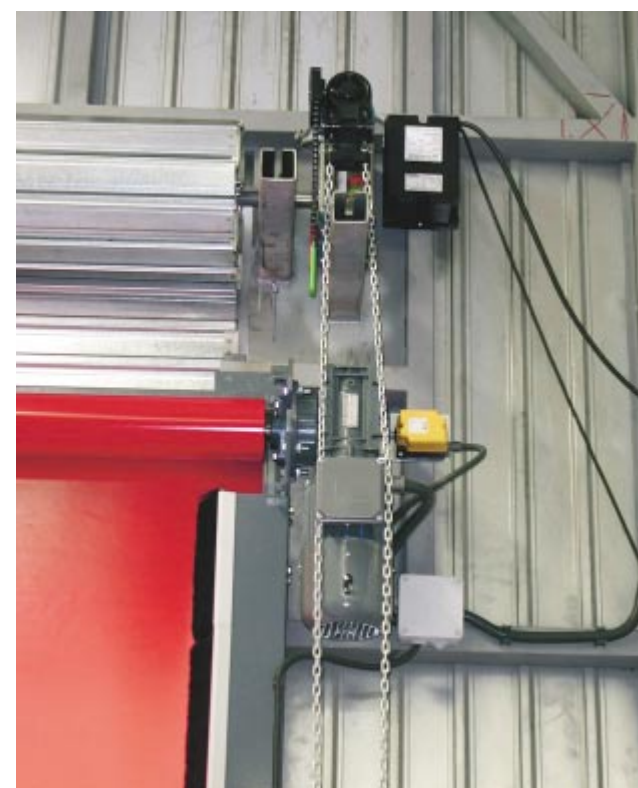

Detalle motor enrollable

P U E R T A S
J.A. MANSENGAS

EXPOSICIÓN Y VENTA

Arizala, 69-73 08028 BARCELONA
Tel. 93 334 75 00 *
93 440 47 10 *
Fax 93 449 36 47

FÁBRICA

Polígono Can Jardí c/ Schumann, 27-35
08191 RUBÍ (Barcelona)
Tel. +34 93 588 56 60 * Fax +34 93 588 47 47

E-mail: mansergas@mansergas.com
www.mansergas.com